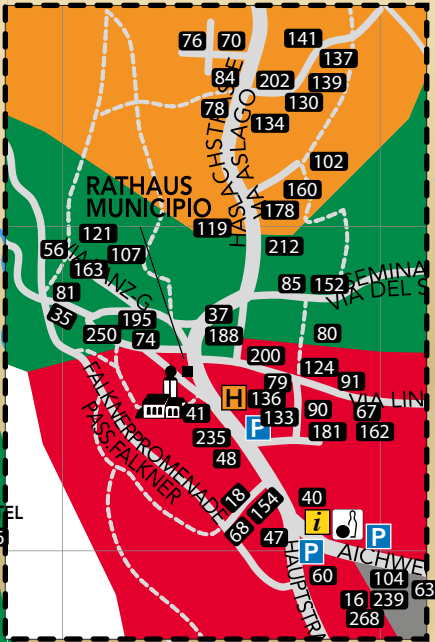

ORTSKERN DORF TIROL DORF TIROL CENTRE

**Hotel-Route**

Folgen Sie der Route um schneller zu Ihrem Quartier zu kommen.  
 Seguite le indicazioni colorate per raggiungere velocemente il vostro albergo.

Um sofort zu erkennen, in welcher Farbzone sich das Haus Ihrer Wahl befindet, wurde jedes Bildinsert im Gastgeberverzeichnis mit dem entsprechenden Farbbalken (entspricht auch der Farbe in der Routenbeschreibung) und Planquadratnummer versehen.  
**Die Lageplannummer entspricht nicht der Hausnummer!**

Per sapere subito in quale zona colorata si trova il vostro domicilio per le vacanze, ogni singola inserzione nella guida alberghi è stata contrassegnata con un colore zona (che corrisponde anche al colore nella Hotelroute) e il numero piantina.  
**Il numero piantina non corrisponde al numero civico!**

So that you can quickly see which colour category the establishment of your choice falls into, each picture advert in the accommodation directory includes the relevant colour bar (also corresponds to the colour in the route description) and grid number.  
**Please note that the layout plan number is not the same as the street number!**

Pour faciliter l'identification de la catégorie couleur de l'établissement que vous avez choisi, chaque image publicitaire de l'annuaire des hébergements comprend une barre colorée (identique à la couleur du trajet) et le numéro de repère sur la grille.  
**Veuillez noter que le numéro de repère sur le plan n'est pas celui de la rue!**